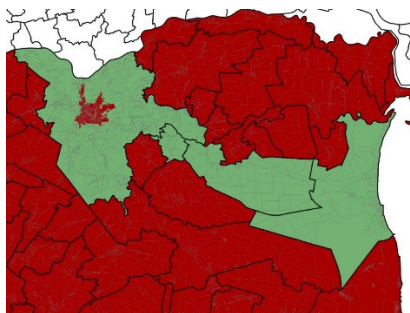

1024; 1027; 1028; 1029; 1037; 1045; 1048; 1051; 1054; 1060; 1061; 1062; 1063; 1064; 1069; 1070; 1071; 1072; 1073; 1074; 1075; 1076; 1079; 1080; 1081; 1083; 1084; 1085; 1086; 1087; 1089; 1092; 1093; 1096; 1099; 1100; 1101; 1102; 1103; 1104; 1105; 1107; 1108; 1109; 1110; 1111; 1112; 1113; 1114; 1115; 1116; 1118; 1119; 1120; 1121; 1127; 1129; 1132; 1133; 1136; 1137; 1141; 1142; 1143; 1144; 1145; 1146; 1147; 1148; 1150; 1151; 1152; 1153; 1154; 1155; 1156; 1157; 1158; 1159; 1160; 1161; 1162; 1163; 1164; 1165; 1166; 1167; 1169; 1170; 1171; 1172; 1173; 1174; 1175; 1179; 1180; 1181; 1182; 1183; 1184; 1185; 1186; 1187; 1188; 1189; 1190; 1191; 1192; 1193; 1194; 1197; 1198; 1199; 1200; 1201; 1202; 1203; 1204; 1205; 1206; 1207; 1212; 1213; 1214; 1215; 1216; 1217; 1218; 1219; 1220; 1221; 1222; 1223; 1224; 1225; 1226; 1227; 1228; 1229; 1230; 1231; 1232; 1233; 1234; 1235; 1236; 1237; 1238; 1239; 1240
MONTICELLI D'ONGINA	TUTTE LE ZONE
CAORSO	TUTTE LE ZONE

**MAPPA DELLE AREE DELLA
PROVINCIA DI FERRARA**